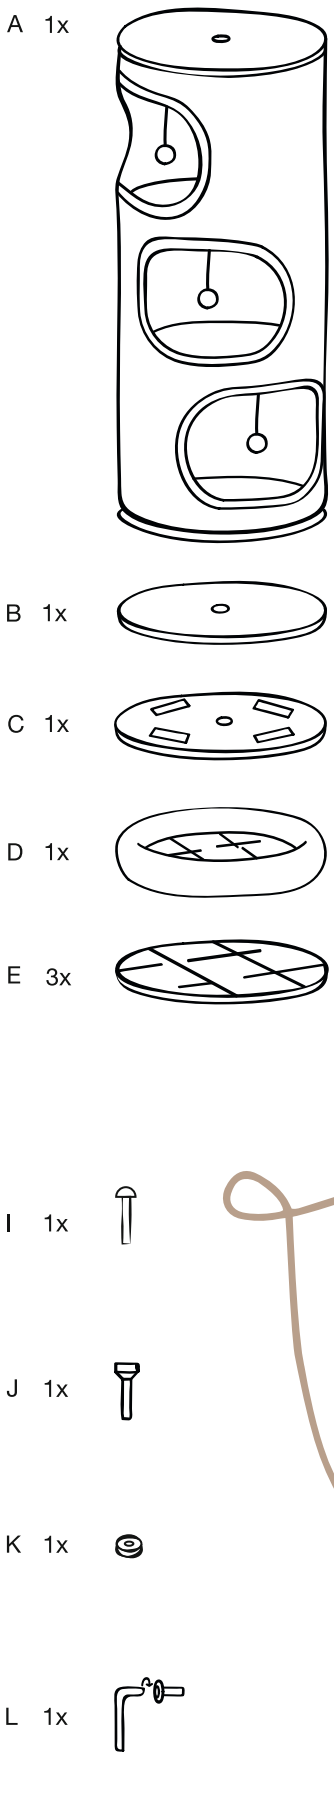

PRIMROSE

LA 69058: XXL: H 110 x Ø 49 CM
LA 68231: XL: H 93 x Ø 46 CM
LA 69109: L: H 88 x Ø 39 CM

CONTENT